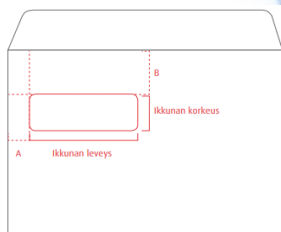

Koko	Merkki	Koodi	Tuote	Ikkuna	sijainti	Suljenta	Paperi	g/m²	kpl/ltk	kg/ltk	Lava	EUR / 1000 kpl	
Ikkunalliset kirjekuoret													
	C5 (162x229)	Postac	125131	STC5RH6090	6090	A=18, B=15	tarranauha	valkoinen	80	1 000	7,2	42 000	173,07
	C5 (162x229)	Postac	125131A ②	STC590gH6090	6090	A=18, B=15	tarranauha	valkoinen	90	1 000	8,1	42 000	182,60
	C5 (162x229)	Mailman	10086 ①	STC5RH34100, oikealla	34100	A=15, B=44	tarranauha	valkoinen	90	500	4,1	42 000	182,02
	C5 (162x229)	EkoPost	111612	KAC5RH3595	3595	A=18, B=40	kostutettava	valkoinen	80	1 000	7,2	42 000	166,60
	C5 (162x229)	EkoPost	111621	KAC5RH6090	6090	A=18, B=15	kostutettava	valkoinen	80	1 000	7,2	42 000	168,21
	E4 (220x312)	Postac	121174	STE4AH9535	9535	A= 40, B=107	tarranauha	valkoinen	100	500	8,2	20 000	345,36
	E4 (220x312)	Postac	121171	STE4AH9060	9060	A= 18, B=112	tarranauha	valkoinen	100	500	8,2	20 000	348,20

- ① Toimitusaika sopimuksen mukaan
- ② Myydään loppuun
- ③ Lämpä pystyssä