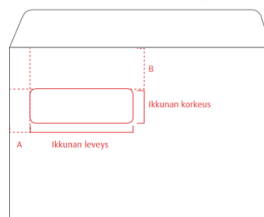

Koko	Merkki	Koodi	Tuote	Ikkuna	Sijainti	Suljenta	Paperi	g/m2	kpl/ltk	kg/ltk	Lava	EUR / 1000 kpl	
Digikuoret													
C5 (162x229)		129940	③	STC5RHDIGI			tarranauha	valkoinen	90	500	8,1	37 500	177,38
C5 (162x229)		129950	③	STC5RHDIGI3595	35x95	A=18, B=40	tarranauha	valkoinen	90	500	8,1	37 500	202,78
C4 (229x324)		129970	③	STC4AHDIGI			tarranauha	valkoinen	95	500	9,1	20 000	334,87

- ① Toimitusaika sopimuksen mukaan
- ② Myydään loppuun
- ③ Lämpä pystyssä