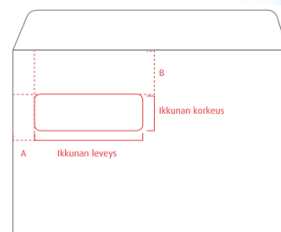

Koko	Merkki	Koodi	Tuote	Ikkuna	sijainti	Suljenta	Paperi	g/m²	kpl/ltk	kg/ltk	Lava	EUR / 1000 kpl	
Ikkunalliset kirjekuoret													
	E65 (110x220)	Postac	125146	STE65RH3090	3090	A=18, B=40	tarranauha	valkoinen	80	1 000	5,5	60 000	138,87
	C65 (114x229)	EkoPost	111608	KAC65RH3595	3595	A=18, B=40	kostutettava	valkoinen	80	1 000	5,2	60 000	129,51
	E5 (156x220)	Postac	125147	STE5RH3090	3090	A=18, B=40	tarranauha	valkoinen	80	1 000	7,0	42 000	171,38
	E5 (156x220)	Postac	125147A ^②	STE590gH3090	3090	A=18, B=40	tarranauha	valkoinen	90	1 000	7,9	42 000	180,82
	E5 (156x220)	Postac	125151	STE5RH6090	6090	A=18, B=15	tarranauha	valkoinen	80	1 000	7,0	42 000	174,75
	E5 (156x220)	PostSec	125148	STE5RHSC3090	3090	A=18, B=40	tarranauha	valkoinen	90	1 000	7,0	42 000	171,38
	C5 (162x229)	Postac	125150	STC5RH3595	3595	A=18, B=40	tarranauha	valkoinen	80	1 000	7,2	42 000	171,38

① Toimitusaika sopimuksen mukaan

② Myydään loppuun

③ Läppä pystyssä