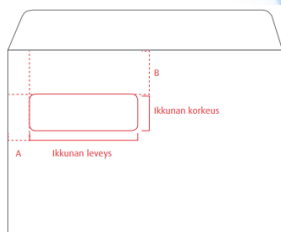

Koko	Merkki	Koodi	Tuote	Ikkuna	sijainti	Suljenta	Paperi	g/m²	kpl/ltk	kg/ltk	Lava	EUR / 1000 kpl	
Ikkunalliset kirjekuoret													
	E4 (220x312)	PostSec	121176	STE4AHSC9535	9535	A= 40, B=107	tarranauha	valkoinen	100	500	8,2	20 000	345,36
	C4 (229x324)	Postac	121168	STC4AH9535	9535	A= 40, B=116	tarranauha	valkoinen	95	500	9,1	20 000	342,12
	C4 (229x324)	Postac	121169	STC4AH9060	9060	A= 18, B=121	tarranauha	valkoinen	95	500	9,1	20 000	345,36
	C4 (229x324)	EkoPost	110626	KAC4AH9535	9535	A= 40, B=116	kostutettava	valkoinen	95	500	9,1	20 000	337,85
	C4 (229x324)	EkoPost	110624	KAC4AH9060	9060	A= 18, B=121	kostutettava	valkoinen	95	500	9,1	20 000	340,03
	C4 (229x324)	EkoPost	110622 ^②	KAC4AH9070	9070	A= 35, B=119	kostutettava	valkoinen	95	500	8,6	27 500	303,91

① Toimitusaika sopimuksen mukaan

② Myydään loppuun

③ Lämpä pystyssä